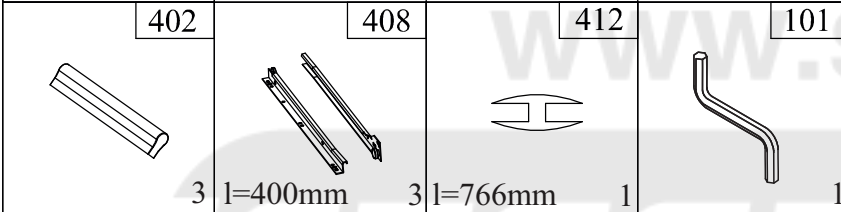

# Уют СБ-2749

1	800	440	16	1
2	766	80	16	1
3	704	418	16	1
4	704	418	16	1
5	766	80	16	1
6.1	400	150	16	2
6.2	400	150	16	2
6.3	710	129	16	2
6.4	722	305	3	2
7.1	400	115	16	1
7.2	400	115	16	1
7.3	710	94	16	1
7.4	722	305	3	1
8	796	150	16	1
9	796	232	16	1
10	796	232	16	1
11	794	316	3	2

# 1

	202
4x13	24
	470
	4
	408
l=400mm	3
	561-1
l=34mm	16

# 2

	561-2
	4
	561-3
d=15mm	4
	412
l=766mm	1
	301
1.6x25	20
	406
7x50	4
	461
d=8mm	4
	410
8x30	8

# 3

		
12	d=15mm 12	3
		
	4x35 6	4x13 18
		
		1.6x25 12
		
		12 8x30
		
		3.5x25 6
		
		l=400mm 3