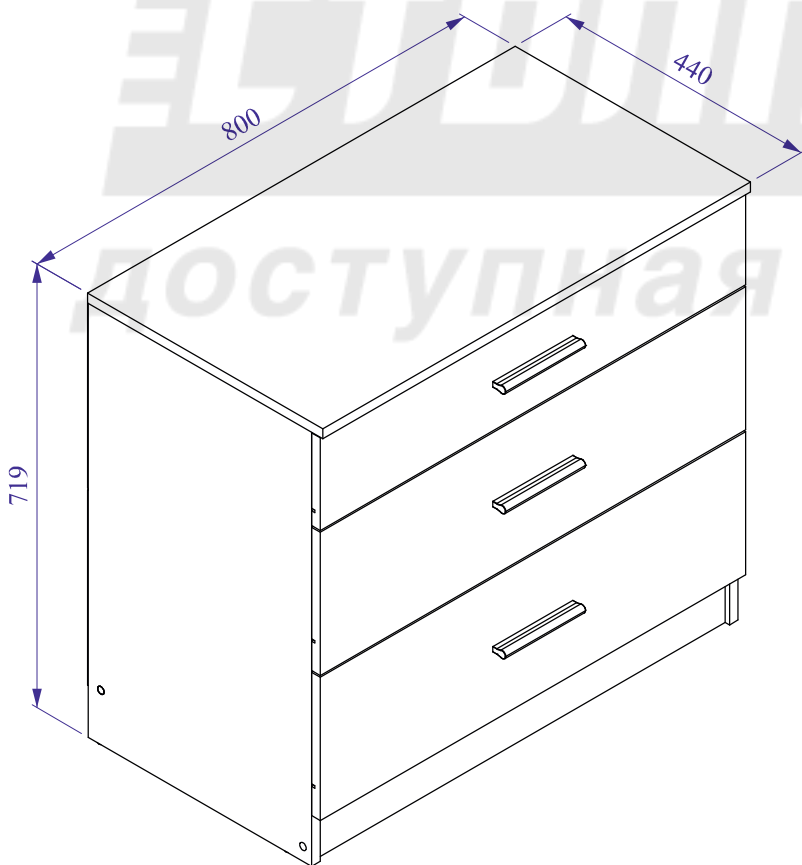

# Уют СБ-2749

1	800	440	16	1
2	766	80	16	1
3	704	418	16	1
4	704	418	16	1
5	766	80	16	1
6.1	400	150	16	2
6.2	400	150	16	2
6.3	710	129	16	2
6.4	722	305	3	2
7.1	400	115	16	1
7.2	400	115	16	1
7.3	710	94	16	1
7.4	722	305	3	1
8	796	150	16	1
9	796	232	16	1
10	796	232	16	1
11	794	316	3	2

# 1

	202
4x13	24
	470
	4
	408
l=400mm	3
	561-1
l=34mm	16

# 2

	561-2
	4
	561-3
d=15mm	4
	412
l=766mm	1
	301
1.6x25	20
	406
7x50	4
	461
d=8mm	4
	410
8x30	8

# 3

		
12	d=15mm 12	3
		
	4x35 6	4x13 18
		
		1.6x25 12
		
		12 8x30
		
		3.5x25 6
		
		l=400mm 3