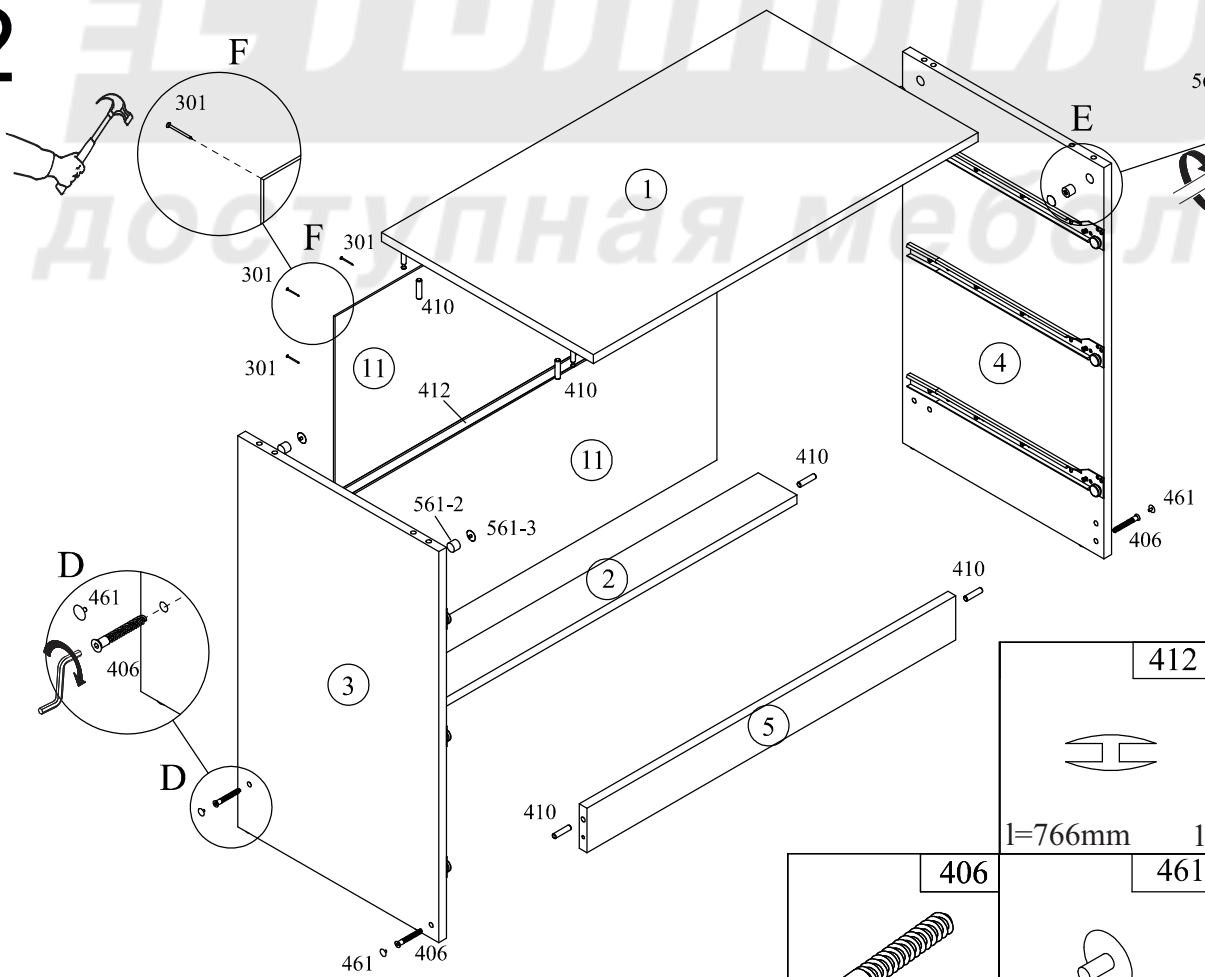

# Уют СБ-2749

1	800	440	16	1
2	766	80	16	1
3	704	418	16	1
4	704	418	16	1
5	766	80	16	1
6.1	400	150	16	2
6.2	400	150	16	2
6.3	710	129	16	2
6.4	722	305	3	2
7.1	400	115	16	1
7.2	400	115	16	1
7.3	710	94	16	1
7.4	722	305	3	1
8	796	150	16	1
9	796	232	16	1
10	796	232	16	1
11	794	316	3	2

# 1

	202
4x13	24
	470
	4
	408
l=400mm	3
	561-1
l=34mm	16

# 2

	561-2
	4
	561-3
d=15mm	4
	412
l=766mm	1
	301
1.6x25	20
	406
7x50	4
	461
d=8mm	4
	410
8x30	8

# 3

		
12	d=15mm 12	3
		
	4x35 6	4x13 18
		
		1.6x25 12
		
		12 8x30
		
		3.5x25 6
		
		l=400mm 3