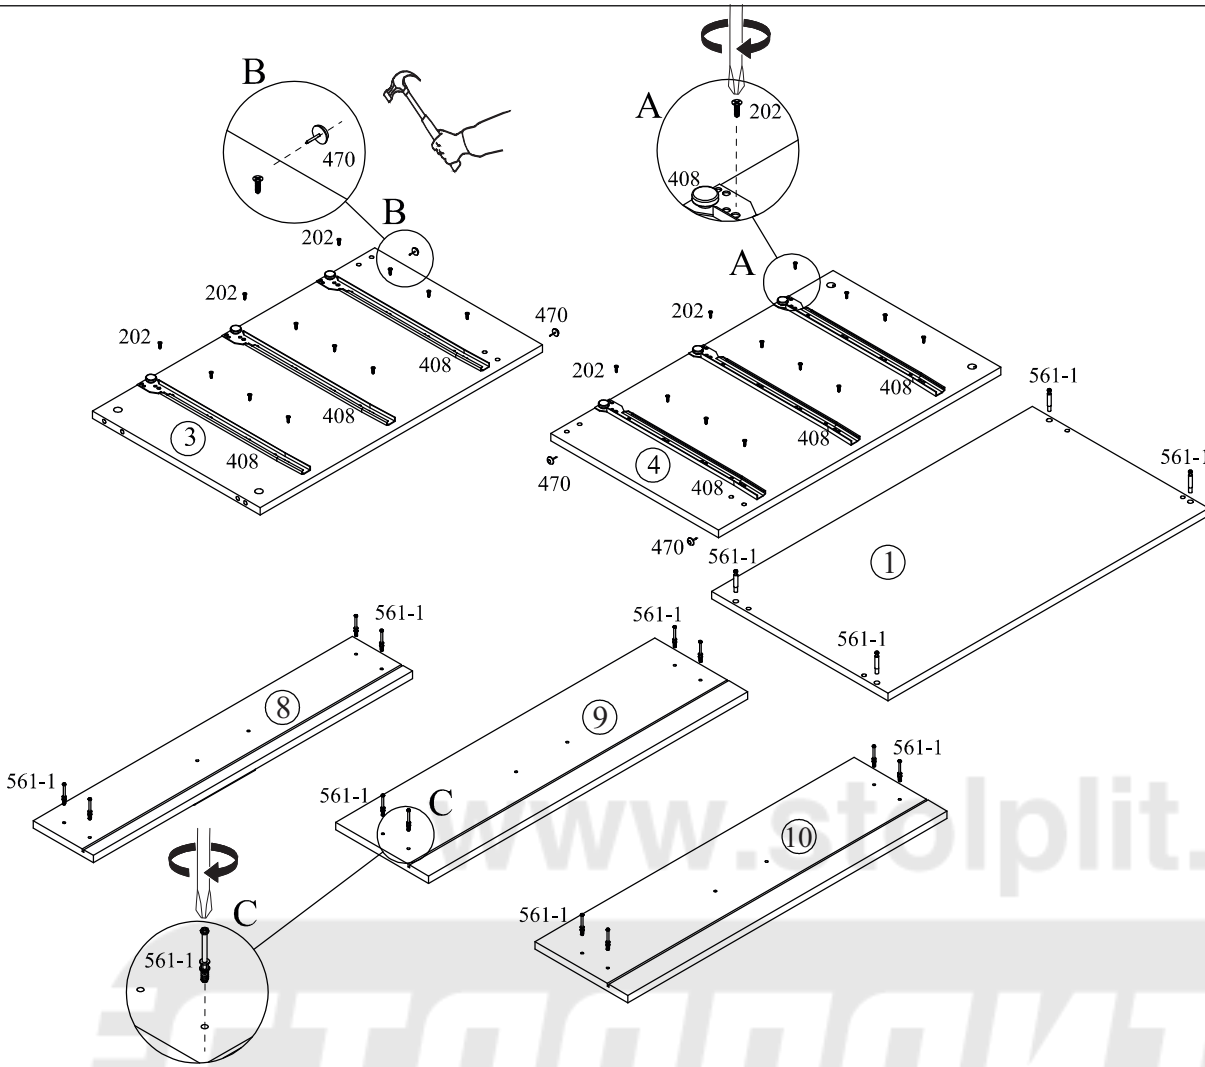

# Уют СБ-2749

1	800	440	16	1
2	766	80	16	1
3	704	418	16	1
4	704	418	16	1
5	766	80	16	1
6.1	400	150	16	2
6.2	400	150	16	2
6.3	710	129	16	2
6.4	722	305	3	2
7.1	400	115	16	1
7.2	400	115	16	1
7.3	710	94	16	1
7.4	722	305	3	1
8	796	150	16	1
9	796	232	16	1
10	796	232	16	1
11	794	316	3	2

# 1

	202
4x13	24
	470
	4
	408
l=400mm	3
	561-1
l=34mm	16

# 2

	561-2
	4
	561-3
d=15mm	4
	412
l=766mm	1
	301
1.6x25	20
	406
7x50	4
	461
d=8mm	4
	410
8x30	8

# 3

		
12	d=15mm 12	3
		
	4x35 6	4x13 18
		
		1.6x25 12
		
		12 8x30
		
		3.5x25 6
		
		l=400mm 3