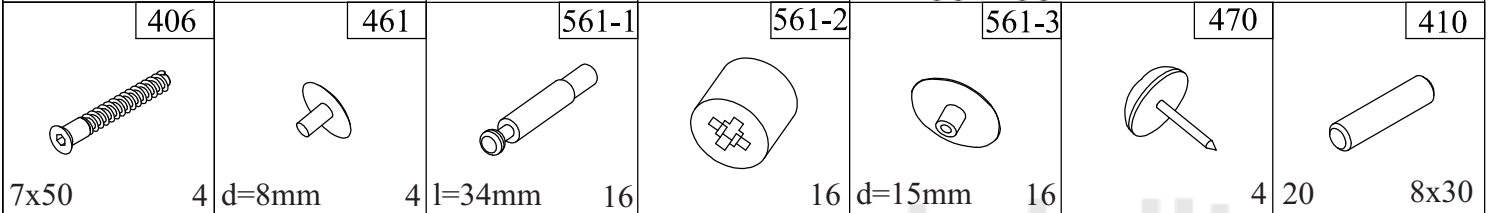

# Уют СБ-2749

1	800	440	16	1
2	766	80	16	1
3	704	418	16	1
4	704	418	16	1
5	766	80	16	1
6.1	400	150	16	2
6.2	400	150	16	2
6.3	710	129	16	2
6.4	722	305	3	2
7.1	400	115	16	1
7.2	400	115	16	1
7.3	710	94	16	1
7.4	722	305	3	1
8	796	150	16	1
9	796	232	16	1
10	796	232	16	1
11	794	316	3	2

# 1

	202
4x13	24
	470
	4
	408
l=400mm	3
	561-1
l=34mm	16

# 2

	561-2
	4
	561-3
d=15mm	4
	412
l=766mm	1
	301
1.6x25	20
	406
7x50	4
	461
d=8mm	4
	410
8x30	8

# 3

		
12	d=15mm 12	3
		
	4x35 6	4x13 18
		
		1.6x25 12
		
		12 8x30
		
		3.5x25 6
		
		l=400mm 3