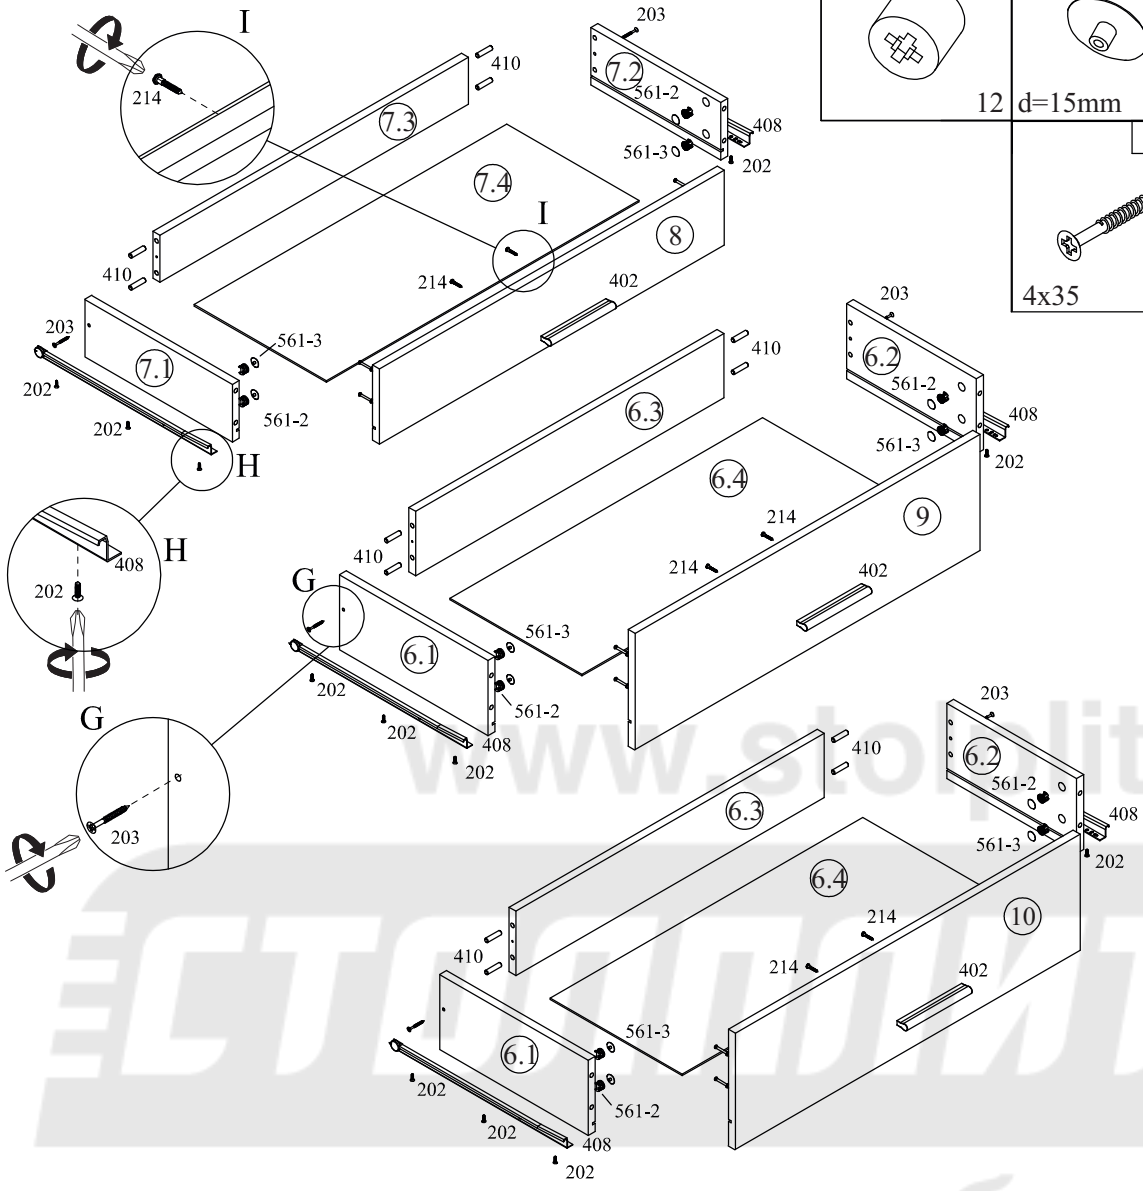

# Уют СБ-2749

1	800	440	16	1
2	766	80	16	1
3	704	418	16	1
4	704	418	16	1
5	766	80	16	1
6.1	400	150	16	2
6.2	400	150	16	2
6.3	710	129	16	2
6.4	722	305	3	2
7.1	400	115	16	1
7.2	400	115	16	1
7.3	710	94	16	1
7.4	722	305	3	1
8	796	150	16	1
9	796	232	16	1
10	796	232	16	1
11	794	316	3	2

# 1

	202
4x13	24
	470
	4
	408
l=400mm	3
	561-1
l=34mm	16

# 2

	561-2
	4
	561-3
d=15mm	4
	412
l=766mm	1
	301
1.6x25	20
	406
7x50	4
	461
d=8mm	4
	410
8x30	8

# 3

		
12	d=15mm 12	3
		
	4x35 6	4x13 18
		
		1.6x25 12
		
		12 8x30
		
		3.5x25 6
		
		l=400mm 3