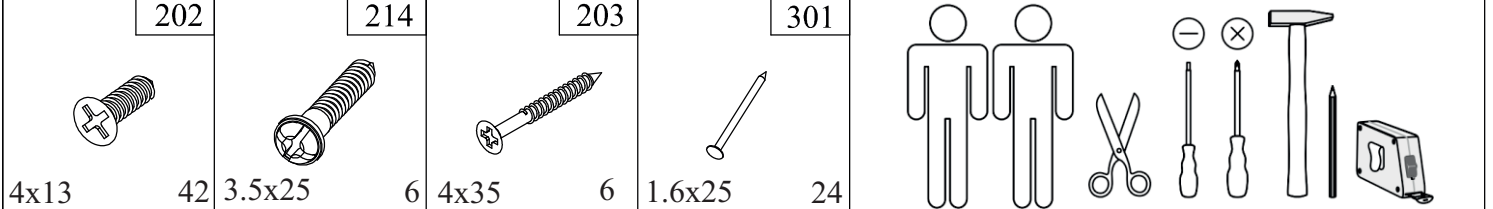

# Уют СБ-2749

1	800	440	16	1
2	766	80	16	1
3	704	418	16	1
4	704	418	16	1
5	766	80	16	1
6.1	400	150	16	2
6.2	400	150	16	2
6.3	710	129	16	2
6.4	722	305	3	2
7.1	400	115	16	1
7.2	400	115	16	1
7.3	710	94	16	1
7.4	722	305	3	1
8	796	150	16	1
9	796	232	16	1
10	796	232	16	1
11	794	316	3	2

# 1

	202
4x13	24
	470
	4
	408
l=400mm	3
	561-1
l=34mm	16

# 2

	561-2
	4
	561-3
d=15mm	4
	412
l=766mm	1
	301
1.6x25	20
	406
7x50	4
	461
d=8mm	4
	410
8x30	8

# 3

		
12	d=15mm 12	3
		
	4x35 6	4x13 18
		
		1.6x25 12
		
		12 8x30
		
		3.5x25 6
		
		l=400mm 3